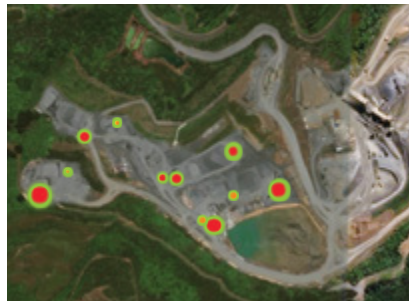

La nueva balanza inteligente L3180 SmartScale para cargadores se ajusta a las dificultades del terreno, los métodos de trabajo del operador y el movimiento de la maquinaria permitiendo así, tanto a operadores nuevos como a operadores con experiencia, realizar operaciones de carga precisas con confianza y rapidez.

PESAJE ROBUSTO EN MÁS CONDICIONES

CARGUE EL PESO OBJETIVO

EN PENDIENTE

EN LA UBICACIÓN CORRECTA

MIENTRAS SE DESPLAZA

CON EL PRODUCTO ADECUADO

DIVISIÓN DEL PESAJE

La balanza inteligente L3180 SmartScale ofrece:

Si se mide en la 'zona adecuada' se reducirá la toma de medidas incorrectas tanto al principio como al final de la elevación (por ejemplo, si se cae el material). La balanza L3180 toma más muestras de carga útil de la pala en la 'zona adecuada' para poder proporcionar un peso más preciso.